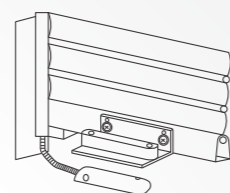

**RESISTENTE
A 2.000 KG**